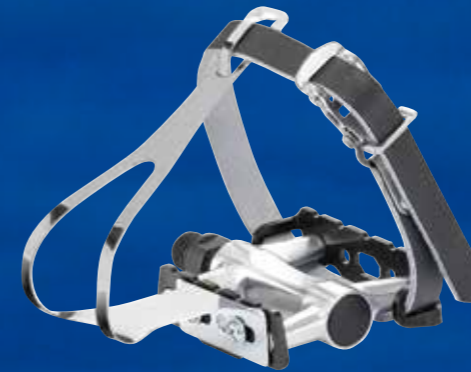

NWL-422L

COD. 02PDNWL422-L
NWL-422L + S41 + T12
Pedale 9/16"
Alluminio silver nero
C/catar. - C/sfere
Cina