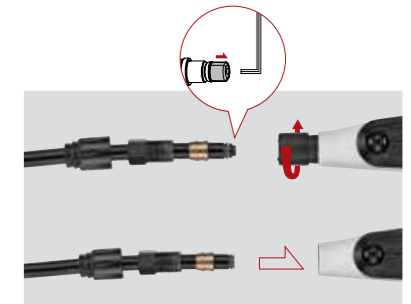

SISTEMA
EASY PLUG